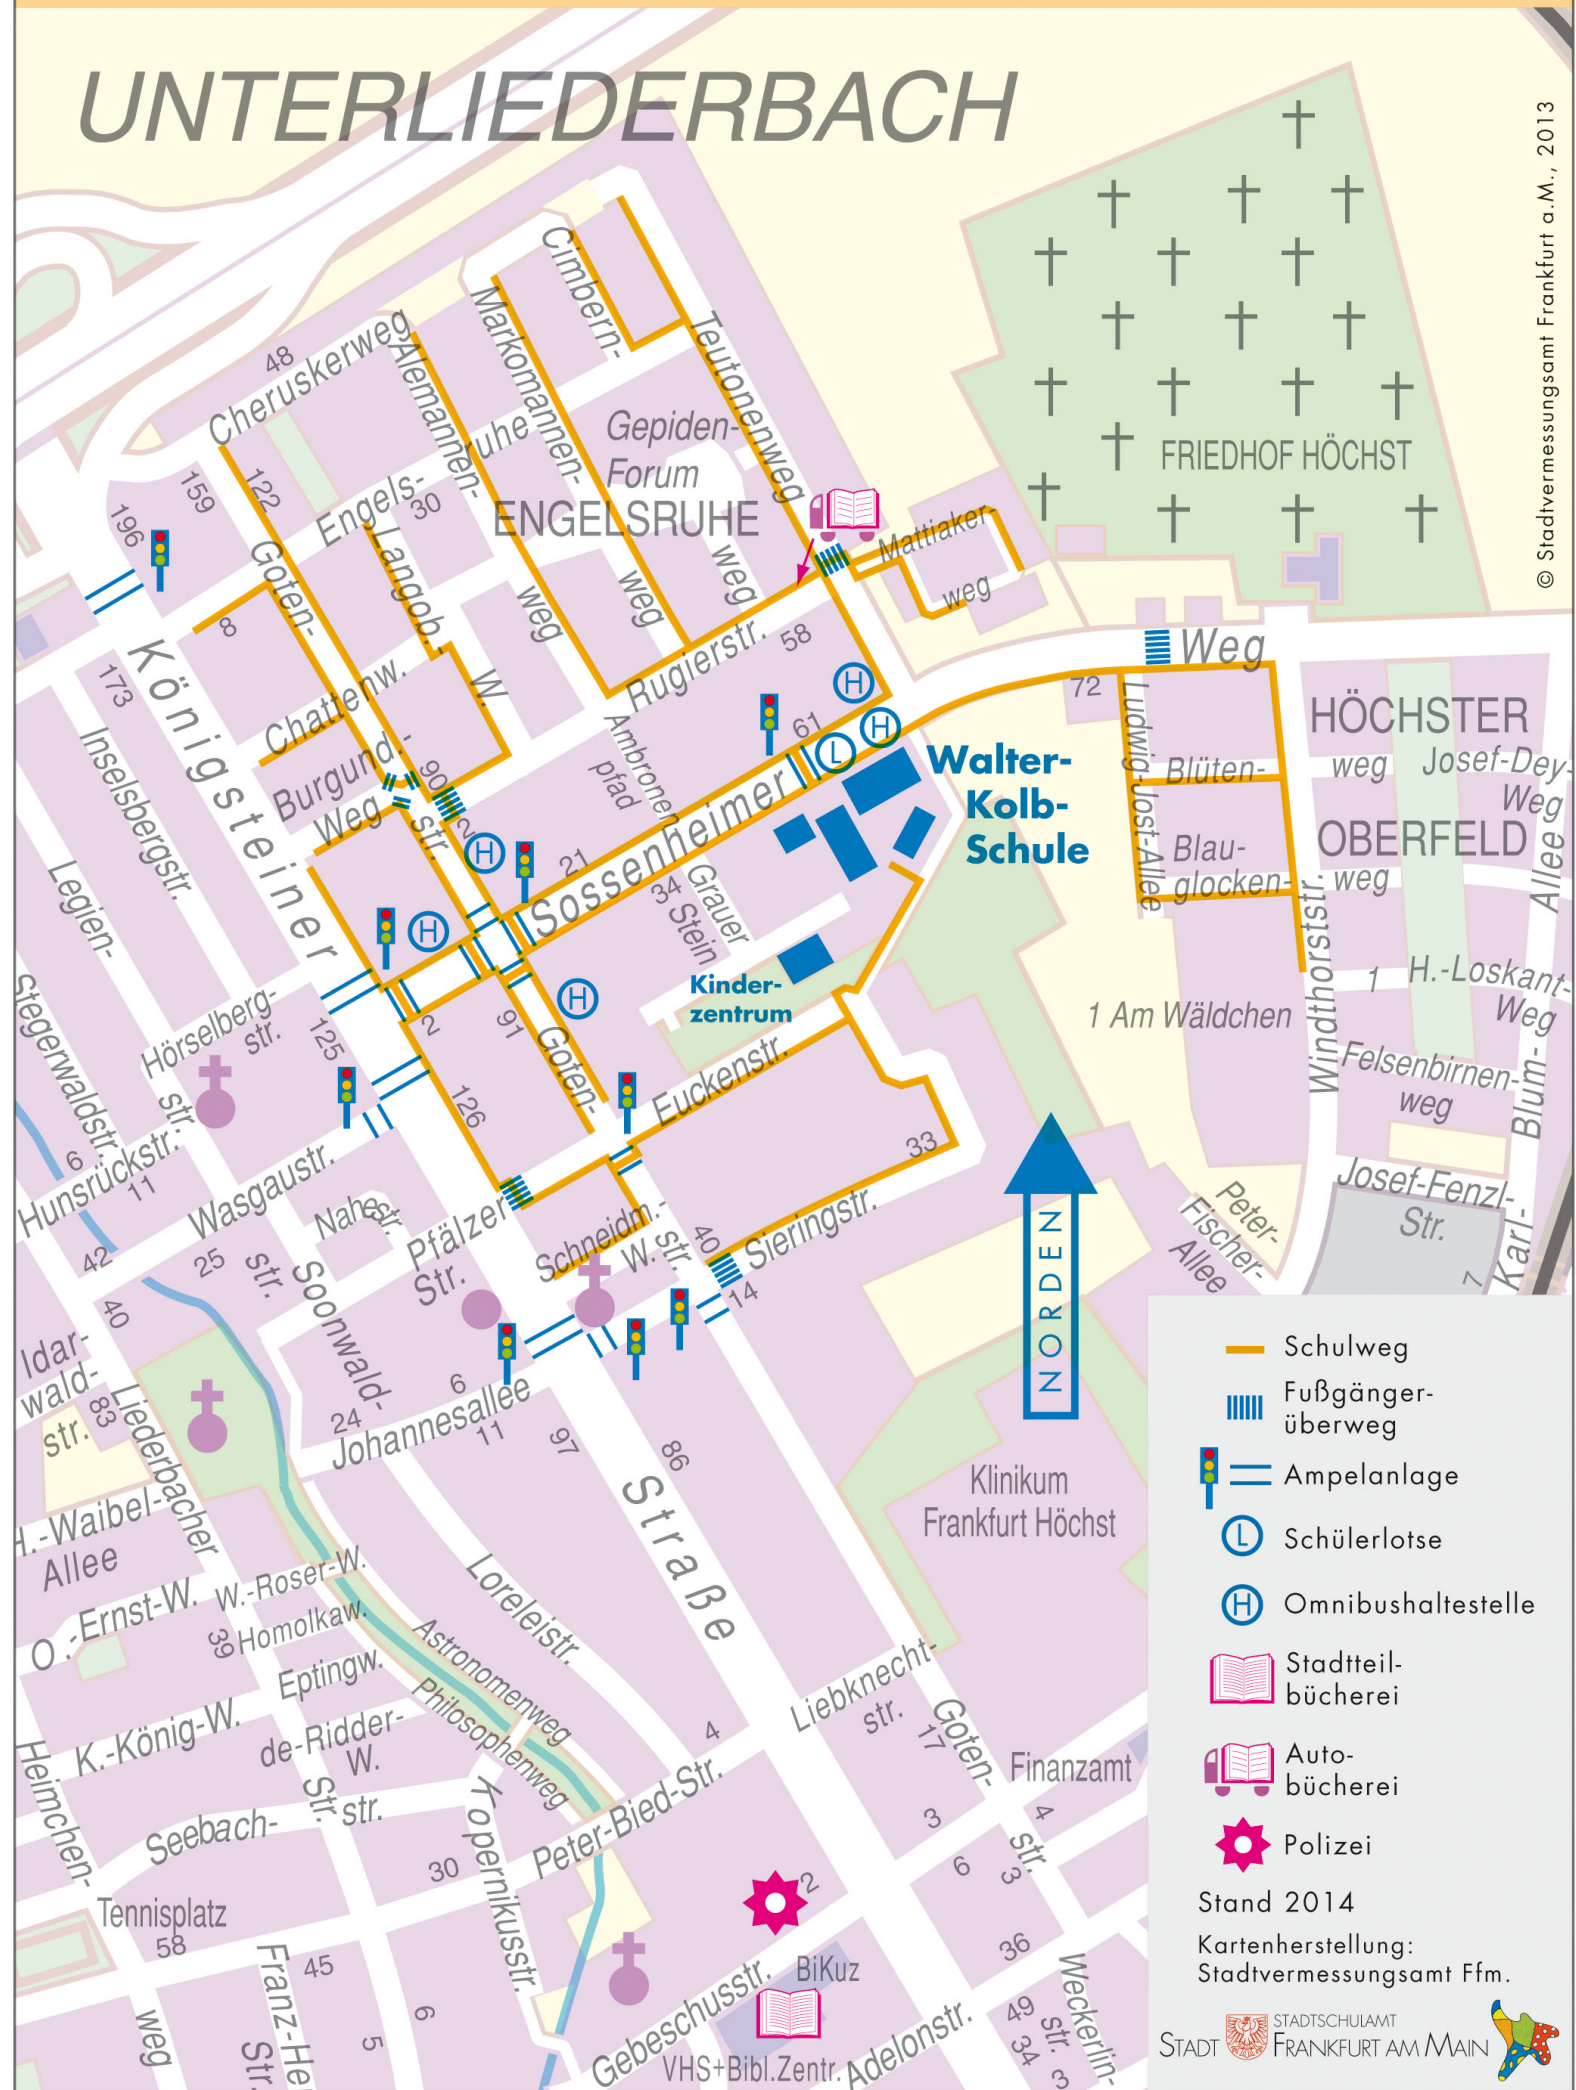

Schulwegplan der Walter-Kolb-Schule

UNTERLIEDERBACH

© Stadtvermessungsamt Frankfurt a.M., 2013

- Schulweg
- Fußgängerüberweg
- Ampelanlage
- Schülerlotse
- Omnibushaltestelle
- Stadtteilbücherei
- Autobücherei
- Polizei

Stand 2014
 Kartenherstellung:
 Stadtvermessungsamt Ffm.

STADTSCHULAMT
 STADT FRANKFURT AM MAIN